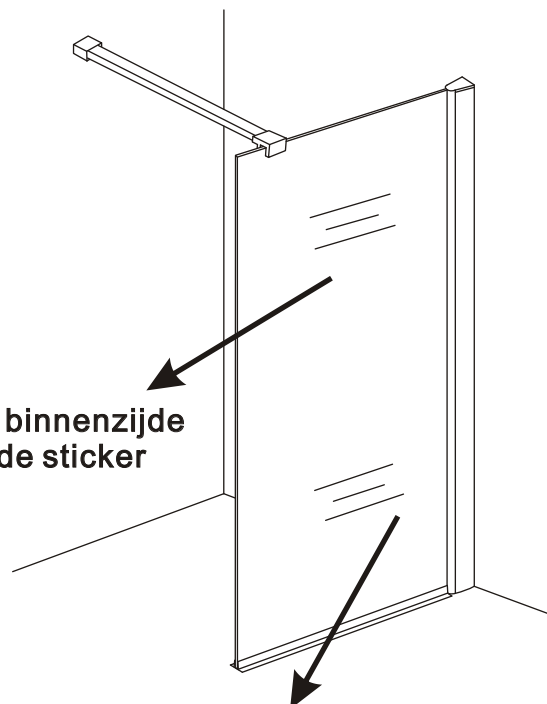

INSTALLATIE VOORSCHRIFT

Inloopdouche met NANO behandeld glas

Zonder NANO

NANO

NANO kant aan de binnenzijde
Te herkennen aan de sticker

NANO kant aan de binnenzijde
Te herkennen aan de sticker

NANO garantie: 2 jaar bij normaal gebruik
LET OP: gebruik geen grove scherpe voorwerpen, zoals schuursponsjes of staalwol om het glas schoon te maken.

1

- 1015(500x2000)
- 1015(600x2000)
- 1015(700x2000)
- 1015(780-800x2000)
- 1015(880-900x2000)
- 1015(980-1000x2000)
- 1215(1080-1100x2000)
- 1215(1180-1200x2000)
- 1215(1280-1300x2000)
- 1215(1380-1400x2000)

5

Inside

Voorzie beide kanten van het muurprofiel (binnen- en buitenkant) van siliconenkit.