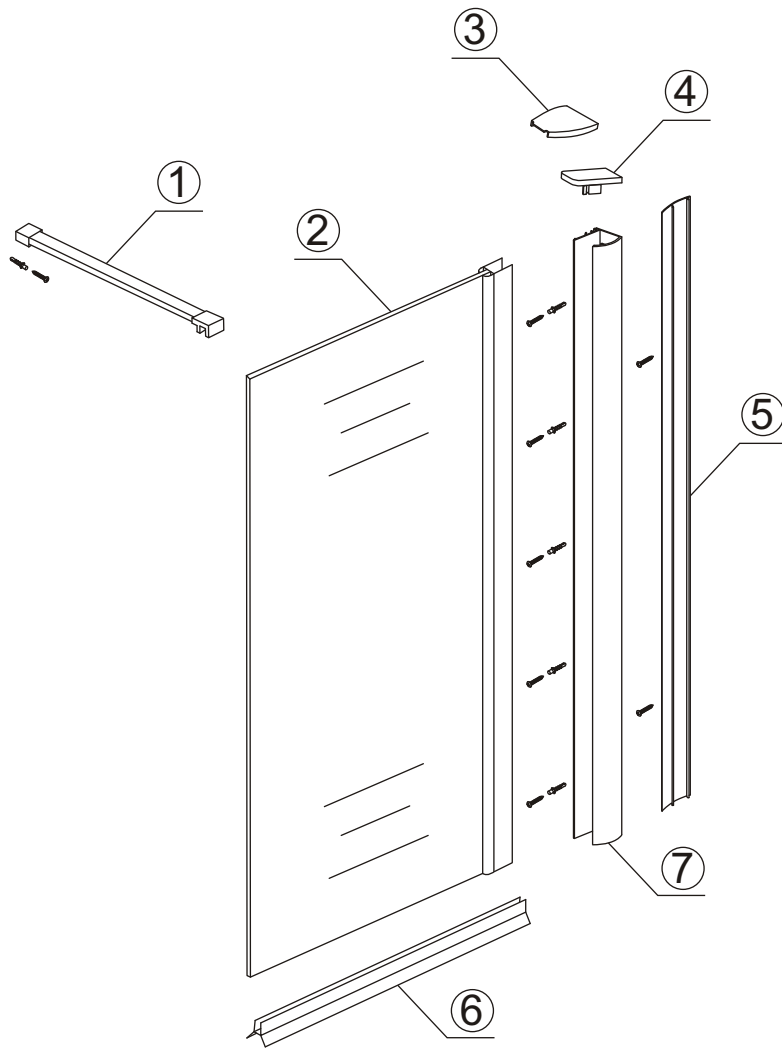

INSTALLATIE VOORSCHRIFT

Inloopdouche met NANO behandeld glas

Zonder NANO

NANO

NANO kant aan de binnenzijde
Te herkennen aan de sticker

NANO kant aan de binnenzijde
Te herkennen aan de sticker

NANO garantie: 2 jaar bij normaal gebruik
LET OP: gebruik geen grove scherpe voorwerpen, zoals schuursponsjes of staalwol om het glas schoon te maken.

1

- 1015(500x2000)
- 1015(600x2000)
- 1015(700x2000)
- 1015(780-800x2000)
- 1015(880-900x2000)
- 1015(980-1000x2000)
- 1215(1080-1100x2000)
- 1215(1180-1200x2000)
- 1215(1280-1300x2000)
- 1215(1380-1400x2000)

5

Inside

Voorzie beide kanten van het muurprofiel (binnen- en buitenkant) van siliconenkit.