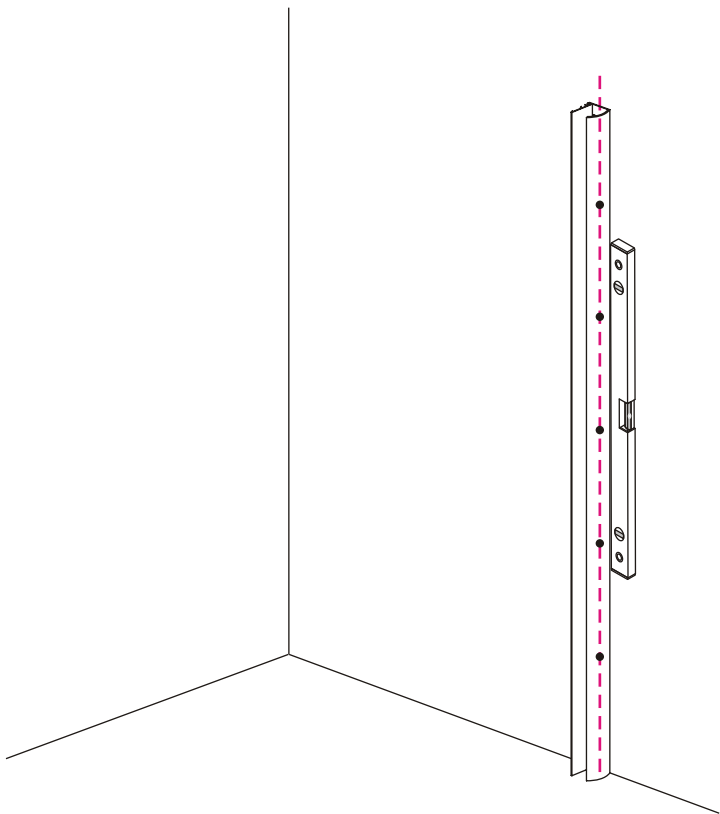

INSTALLATIE VOORSCHRIFT

Inloopdouche met NANO behandeld glas

Zonder NANO

NANO

NANO kant aan de binnenzijde
Te herkennen aan de sticker

NANO kant aan de binnenzijde
Te herkennen aan de sticker

NANO garantie: 2 jaar bij normaal gebruik
LET OP: gebruik geen grove scherpe voorwerpen, zoals schuursponsjes of staalwol om het glas schoon te maken.

1

- 1015(500x2000)
- 1015(600x2000)
- 1015(700x2000)
- 1015(780-800x2000)
- 1015(880-900x2000)
- 1015(980-1000x2000)
- 1215(1080-1100x2000)
- 1215(1180-1200x2000)
- 1215(1280-1300x2000)
- 1215(1380-1400x2000)

5

Inside

Voorzie beide kanten van het muurprofiel (binnen- en buitenkant) van siliconenkit.