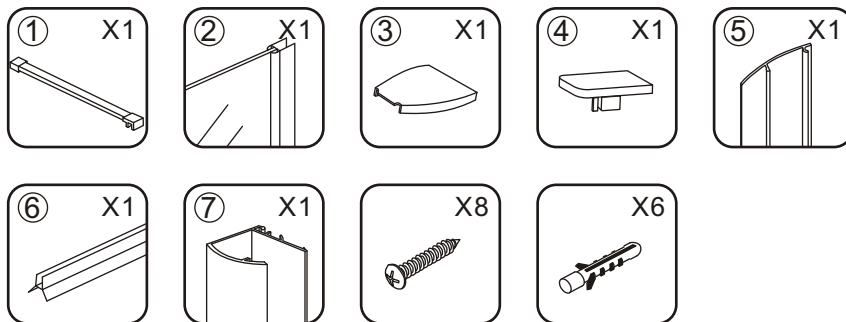

INSTALLATIE VOORSCHRIFT

Inloopdouche met NANO behandeld glas

Zonder NANO

NANO

NANO kant aan de binnenzijde
Te herkennen aan de sticker

NANO kant aan de binnenzijde
Te herkennen aan de sticker

NANO garantie: 2 jaar bij normaal gebruik
LET OP: gebruik geen grove scherpe voorwerpen, zoals schuursponsjes of staalwol om het glas schoon te maken.

1

- 1015(500x2000)
- 1015(600x2000)
- 1015(700x2000)
- 1015(780-800x2000)
- 1015(880-900x2000)
- 1015(980-1000x2000)
- 1215(1080-1100x2000)
- 1215(1180-1200x2000)
- 1215(1280-1300x2000)
- 1215(1380-1400x2000)

5

Inside

Voorzie beide kanten van het muurprofiel (binnen- en buitenkant) van siliconenkit.