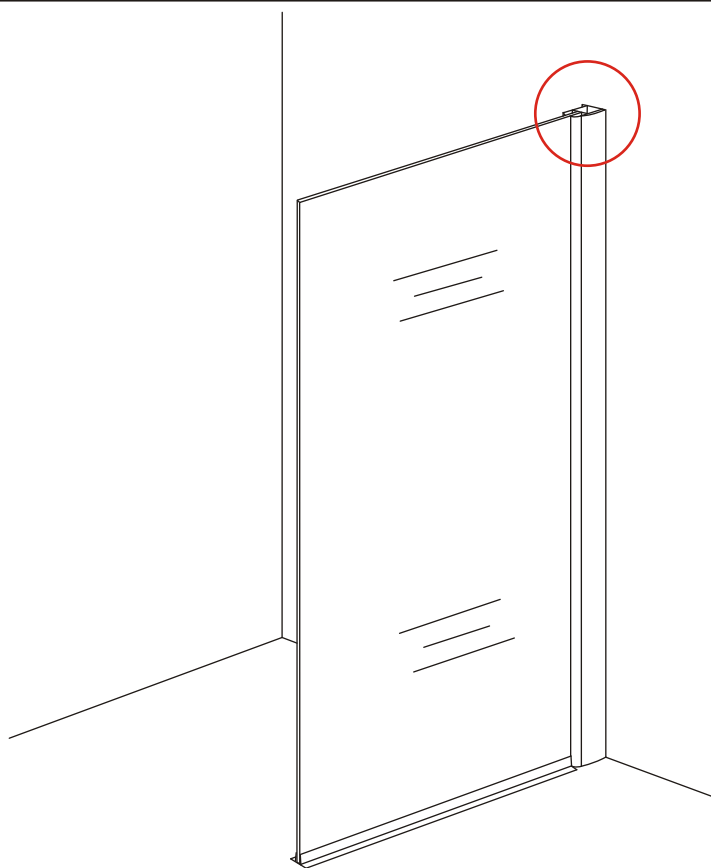

INSTALLATIE VOORSCHRIFT

Inloopdouche met NANO behandeld glas

Zonder NANO

NANO

NANO kant aan de binnenzijde
Te herkennen aan de sticker

NANO kant aan de binnenzijde
Te herkennen aan de sticker

NANO garantie: 2 jaar bij normaal gebruik
LET OP: gebruik geen grove scherpe voorwerpen, zoals schuursponsjes of staalwol om het glas schoon te maken.

1

- 1015(500x2000)
- 1015(600x2000)
- 1015(700x2000)
- 1015(780-800x2000)
- 1015(880-900x2000)
- 1015(980-1000x2000)
- 1215(1080-1100x2000)
- 1215(1180-1200x2000)
- 1215(1280-1300x2000)
- 1215(1380-1400x2000)

5

Inside

Voorzie beide kanten van het muurprofiel (binnen- en buitenkant) van siliconenkit.