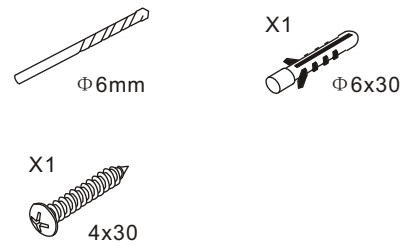

1

- 1015(500x2000)
- 1015(600x2000)
- 1015(700x2000)
- 1015(780-800x2000)
- 1015(880-900x2000)
- 1015(980-1000x2000)
- 1215(1080-1100x2000)
- 1215(1180-1200x2000)
- 1215(1280-1300x2000)
- 1215(1380-1400x2000)

5

Inside

Voorzie beide kanten van het muurprofiel (binnen- en buitenkant) van siliconenkit.