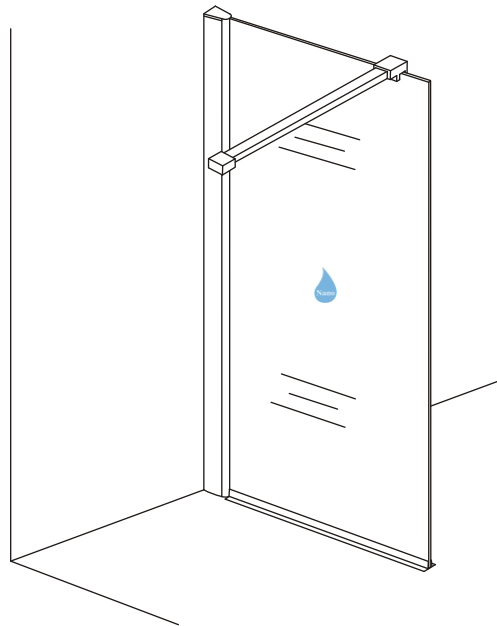

INSTALLATIE VOORSCHRIFT

Inloopdouche met NANO behandeld glas

Zonder NANO

NANO

NANO kant aan de binnenzijde
Te herkennen aan de sticker

NANO kant aan de binnenzijde
Te herkennen aan de sticker

NANO garantie: 2 jaar bij normaal gebruik
LET OP: gebruik geen grove scherpe voorwerpen, zoals schuursponsjes of staalwol om het glas schoon te maken.

1

- 1015(500x2000)
- 1015(600x2000)
- 1015(700x2000)
- 1015(780-800x2000)
- 1015(880-900x2000)
- 1015(980-1000x2000)
- 1215(1080-1100x2000)
- 1215(1180-1200x2000)
- 1215(1280-1300x2000)
- 1215(1380-1400x2000)

5

Inside

Voorzie beide kanten van het muurprofiel (binnen- en buitenkant) van siliconenkit.