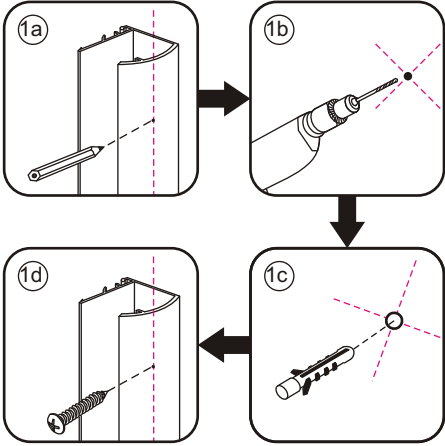

INSTALLATIE VOORSCHRIFT

Inloopdouche met NANO behandeld glas

Zonder NANO

NANO

NANO kant aan de binnenzijde
Te herkennen aan de sticker

NANO kant aan de binnenzijde
Te herkennen aan de sticker

NANO garantie: 2 jaar bij normaal gebruik
LET OP: gebruik geen grove scherpe voorwerpen, zoals schuursponsjes of staalwol om het glas schoon te maken.

1

- 1015(500x2000)
- 1015(600x2000)
- 1015(700x2000)
- 1015(780-800x2000)
- 1015(880-900x2000)
- 1015(980-1000x2000)
- 1215(1080-1100x2000)
- 1215(1180-1200x2000)
- 1215(1280-1300x2000)
- 1215(1380-1400x2000)

5

Inside

Voorzie beide kanten van het muurprofiel (binnen- en buitenkant) van siliconenkit.