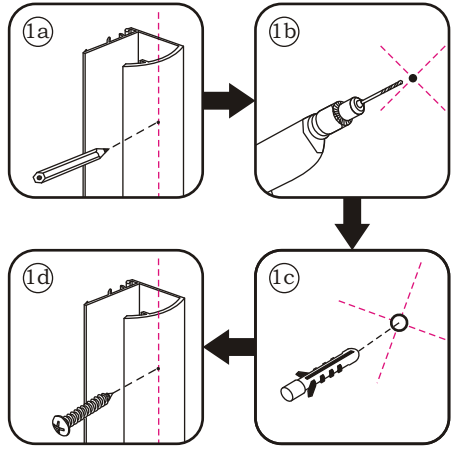

INSTALLATIE VOORSCHRIFT

Nisdeur met NANO behandeld glas

1

- | | | | | |
|------|------|------|------|------|
| ① X2 | ② X2 | ③ X1 | ④ X1 | ⑤ X1 |
| ⑥ X2 | ⑦ X2 | ⑧ X1 | ⑨ X1 | X14 |
| X10 | | | | |

5