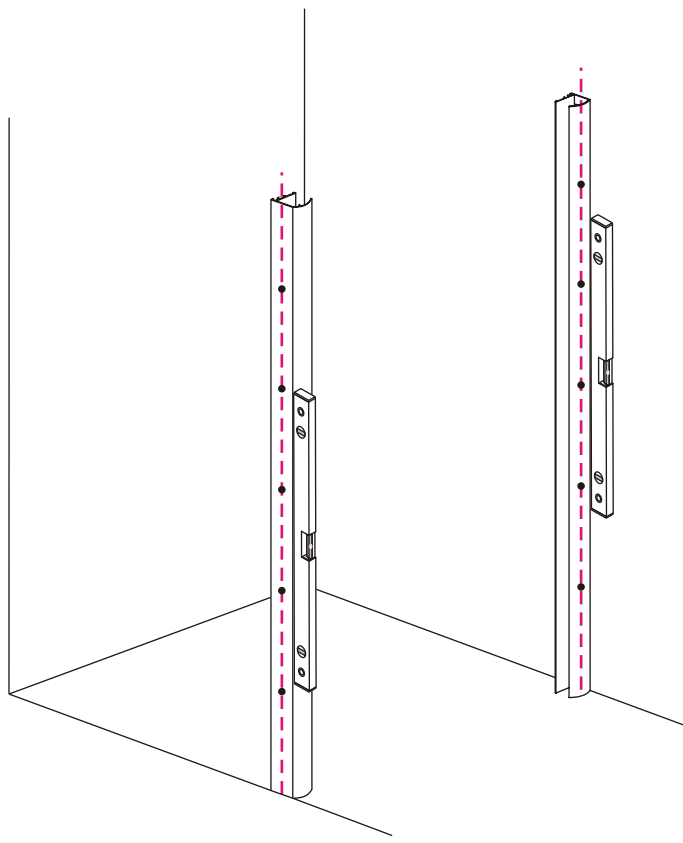

INSTALLATIE VOORSCHRIFT

Nisdeur met NANO behandeld glas

1

- | | | | | |
|------|------|------|------|------|
| ① X2 | ② X2 | ③ X1 | ④ X1 | ⑤ X1 |
| ⑥ X2 | ⑦ X2 | ⑧ X1 | ⑨ X1 | X14 |
| X10 | | | | |

5