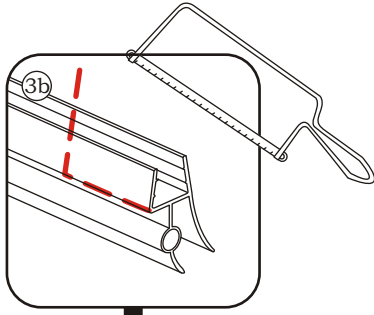

INSTALLATIE VOORSCHRIFT

Nisdeur met NANO behandeld glas

1

- | | | | | |
|------|------|------|------|------|
| ① X2 | ② X2 | ③ X1 | ④ X1 | ⑤ X1 |
| ⑥ X2 | ⑦ X2 | ⑧ X1 | ⑨ X1 | X14 |
| X10 | | | | |

5