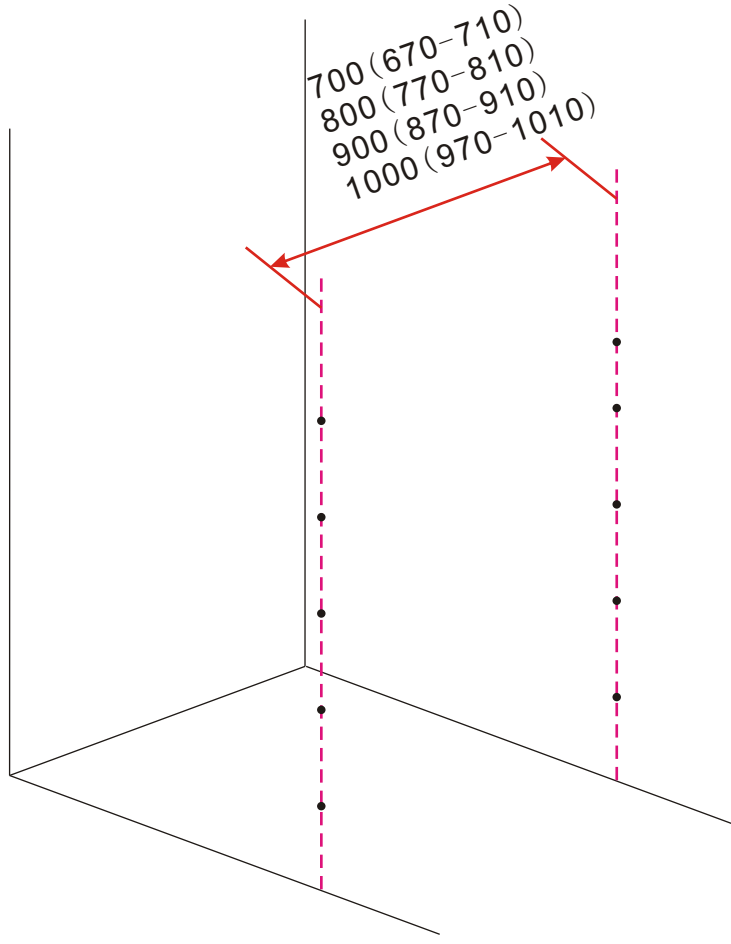

INSTALLATIE VOORSCHRIFT

Nisdeur met NANO behandeld glas

1

- | | | | | |
|------|------|------|------|------|
| ① X2 | ② X2 | ③ X1 | ④ X1 | ⑤ X1 |
| ⑥ X2 | ⑦ X2 | ⑧ X1 | ⑨ X1 | X14 |
| X10 | | | | |

5