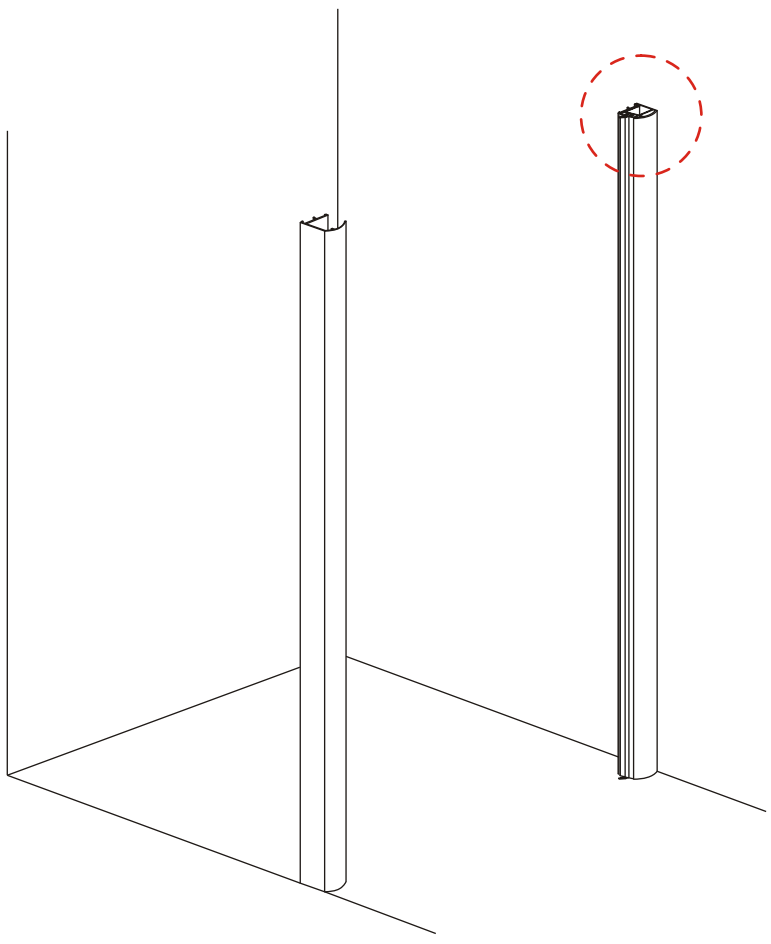

INSTALLATIE VOORSCHRIFT

Nisdeur met NANO behandeld glas

1

- | | | | | |
|------|------|------|------|------|
| ① X2 | ② X2 | ③ X1 | ④ X1 | ⑤ X1 |
| ⑥ X2 | ⑦ X2 | ⑧ X1 | ⑨ X1 | X14 |
| X10 | | | | |

5