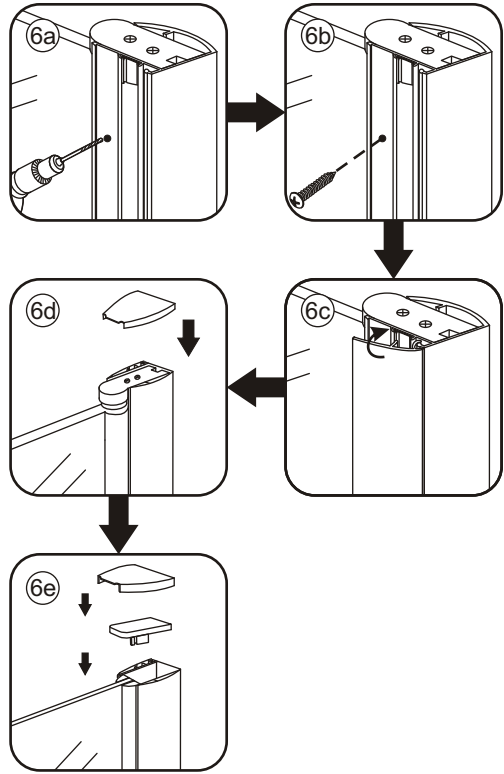

INSTALLATIE VOORSCHRIFT

Swingdeur met vaste wand met NANO behandeld glas
20.3840 links OF rechts-scharnierend.
(Model 2012)

1

- | | | | | | | |
|--|--|--|--|--|--|--|
|  ① X2 |  ② X2 |  ③ X2 |  ④ X1 |  ⑤ X1 |  ⑥ X1 |  ⑦ X1 |
|  ⑧ X1 |  ⑨ X1 |  ⑩ X1 |  ⑪ X1 |  X14 |  X10 | |

3

Deur links scharnierend

Deur rechts scharnierend

5

6