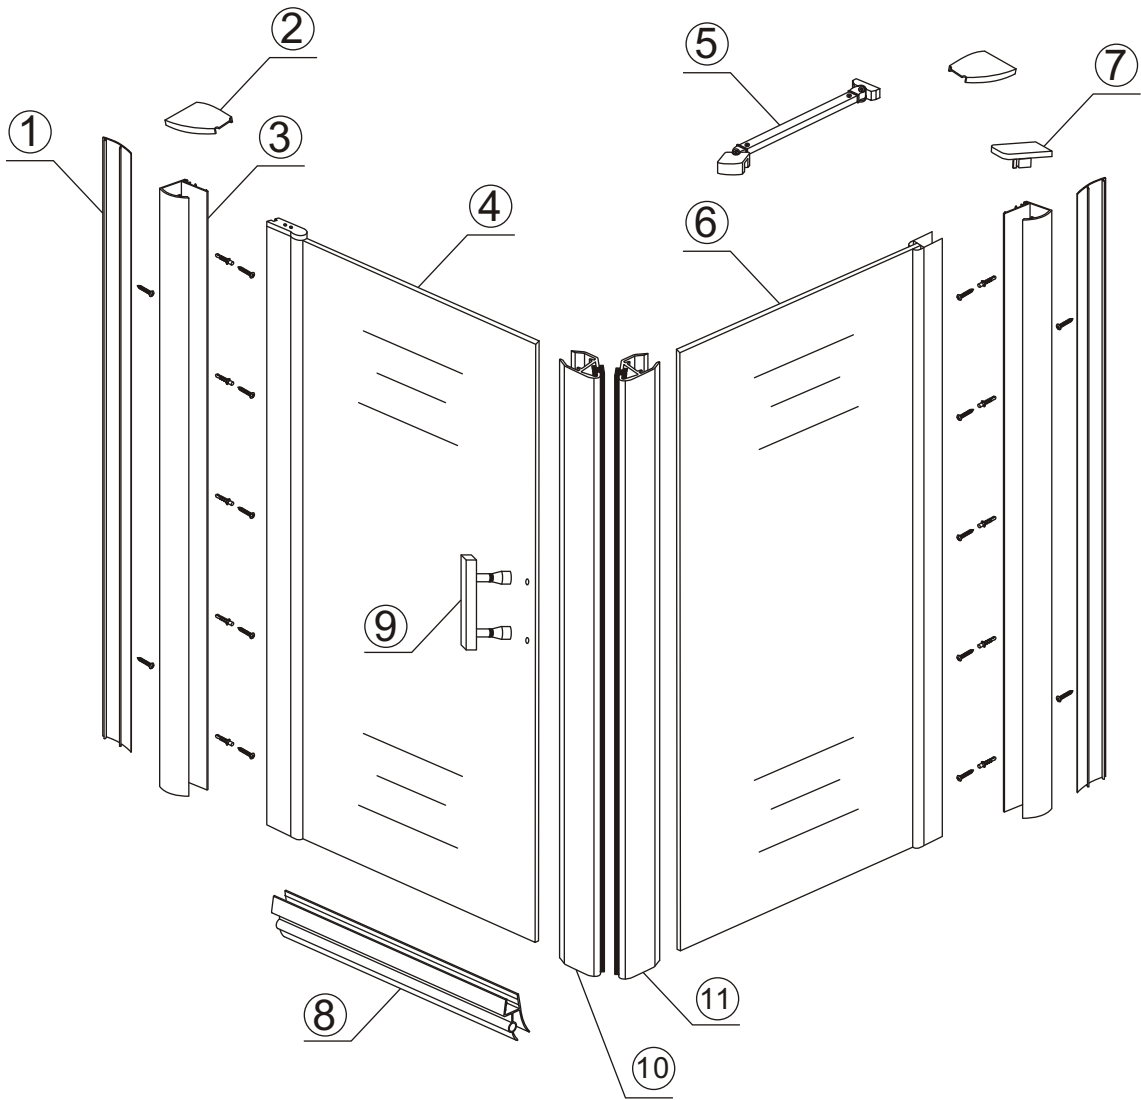

INSTALLATIE VOORSCHRIFT

Swingdeur met vaste wand met NANO behandeld glas
20.3840 links OF rechts-scharnierend.
(Model 2012)

1

- | | | | | | | |
|--|--|--|--|--|--|--|
|  ① X2 |  ② X2 |  ③ X2 |  ④ X1 |  ⑤ X1 |  ⑥ X1 |  ⑦ X1 |
|  ⑧ X1 |  ⑨ X1 |  ⑩ X1 |  ⑪ X1 |  X14 |  X10 | |

3

Deur links scharnierend

Deur rechts scharnierend

5

6