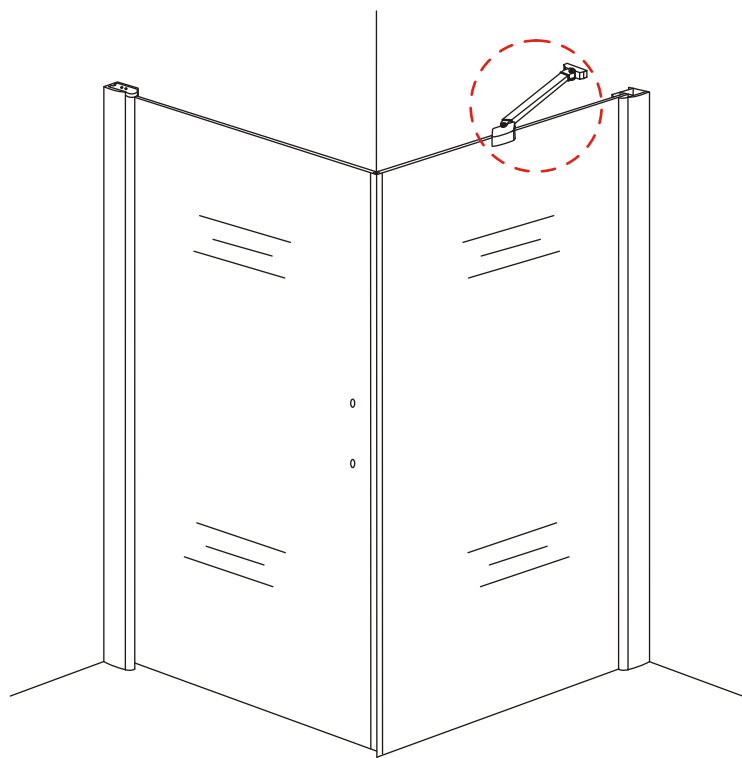

INSTALLATIE VOORSCHRIFT

Swingdeur met vaste wand met NANO behandeld glas
20.3840 links OF rechts-scharnierend.
(Model 2012)

1

- | | | | | | | |
|--|--|--|--|--|--|--|
|  ① X2 |  ② X2 |  ③ X2 |  ④ X1 |  ⑤ X1 |  ⑥ X1 |  ⑦ X1 |
|  ⑧ X1 |  ⑨ X1 |  ⑩ X1 |  ⑪ X1 |  X14 |  X10 | |

3

Deur links scharnierend

Deur rechts scharnierend

5

6