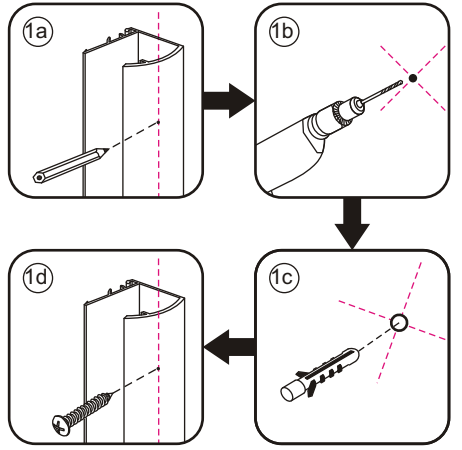

INSTALLATIE VOORSCHRIFT

Swingdeur met vaste wand met NANO behandeld glas
20.3840 links OF rechts-scharnierend.
(Model 2012)

1

- | | | | | | | |
|--|--|--|--|--|--|--|
|  ① X2 |  ② X2 |  ③ X2 |  ④ X1 |  ⑤ X1 |  ⑥ X1 |  ⑦ X1 |
|  ⑧ X1 |  ⑨ X1 |  ⑩ X1 |  ⑪ X1 |  X14 |  X10 | |

3

Deur links scharnierend

Deur rechts scharnierend

5

6