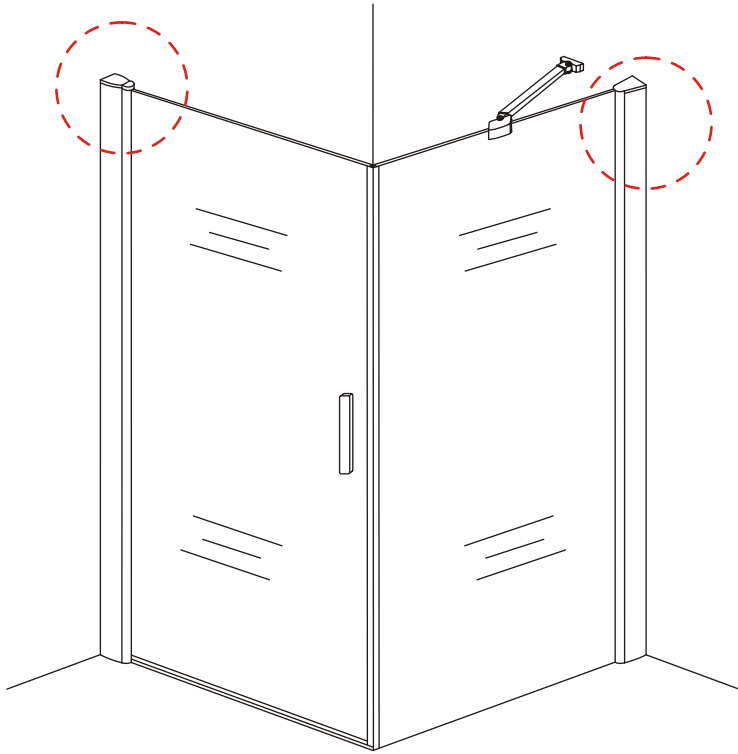

INSTALLATIE VOORSCHRIFT

Swingdeur met vaste wand met NANO behandeld glas
20.3840 links OF rechts-scharnierend.
(Model 2012)

1

- | | | | | | | |
|--|--|--|--|--|--|--|
|  ① X2 |  ② X2 |  ③ X2 |  ④ X1 |  ⑤ X1 |  ⑥ X1 |  ⑦ X1 |
|  ⑧ X1 |  ⑨ X1 |  ⑩ X1 |  ⑪ X1 |  X14 |  X10 | |

3

Deur links scharnierend

Deur rechts scharnierend

5

6