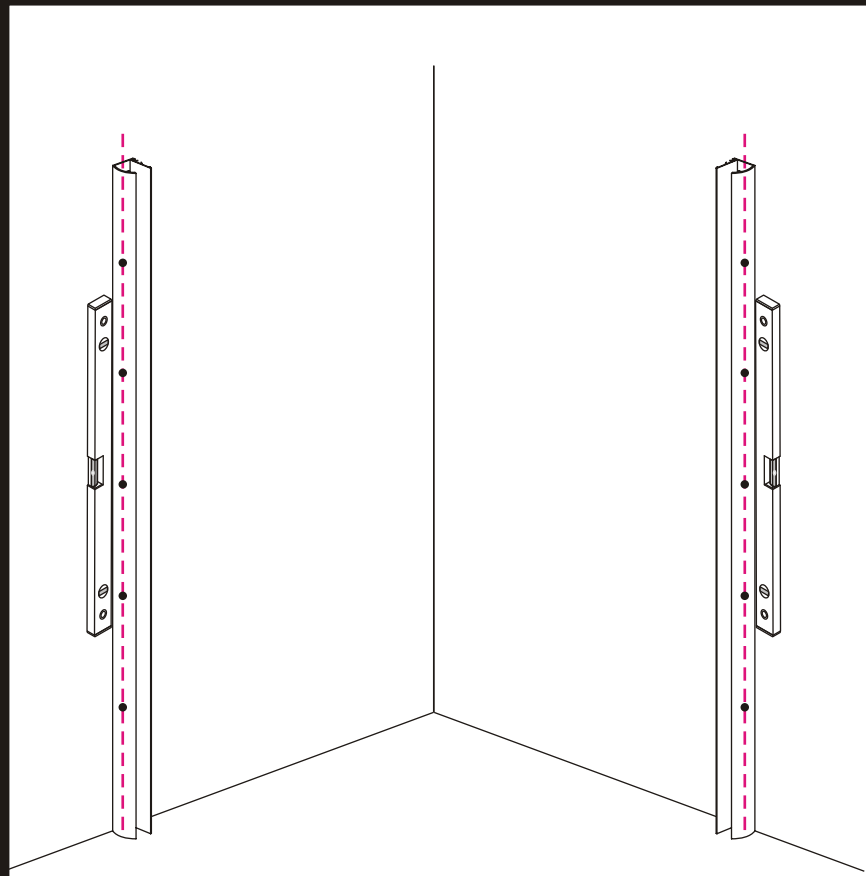

INSTALLATIE VOORSCHRIFT

Swingdeur met vaste wand met NANO behandeld glas
20.3840 links OF rechts-scharnierend.
(Model 2012)

1

- | | | | | | | |
|--|--|--|--|--|--|--|
|  ① X2 |  ② X2 |  ③ X2 |  ④ X1 |  ⑤ X1 |  ⑥ X1 |  ⑦ X1 |
|  ⑧ X1 |  ⑨ X1 |  ⑩ X1 |  ⑪ X1 |  X14 |  X10 | |

3

Deur links scharnierend

Deur rechts scharnierend

5

6