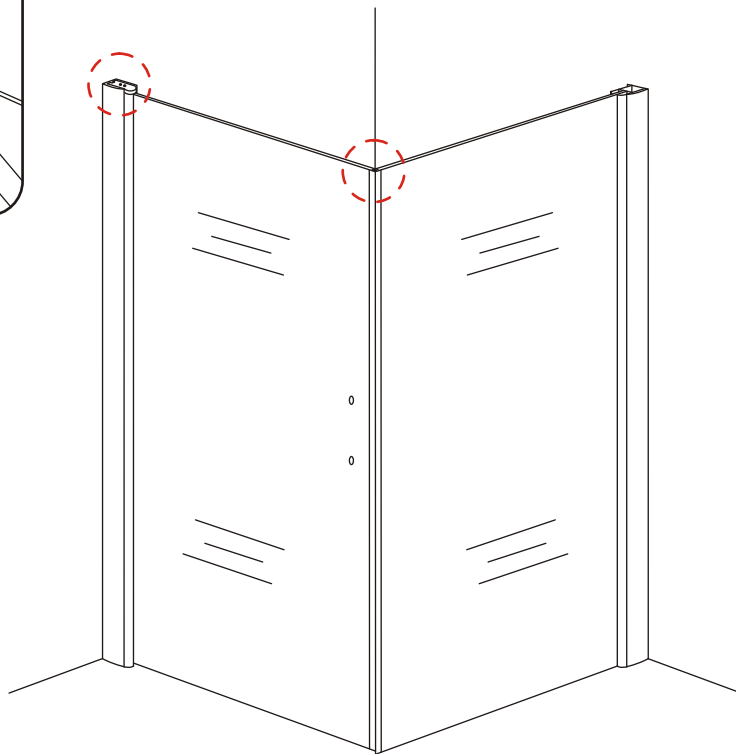

INSTALLATIE VOORSCHRIFT

Swingdeur met vaste wand met NANO behandeld glas
20.3840 links OF rechts-scharnierend.
(Model 2012)

1

- | | | | | | | |
|--|--|--|--|--|--|--|
|  ① X2 |  ② X2 |  ③ X2 |  ④ X1 |  ⑤ X1 |  ⑥ X1 |  ⑦ X1 |
|  ⑧ X1 |  ⑨ X1 |  ⑩ X1 |  ⑪ X1 |  X14 |  X10 | |

3

Deur links scharnierend

Deur rechts scharnierend

5

6