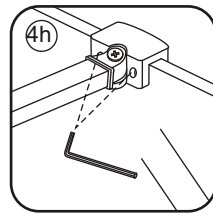

INSTALLATIE VOORSCHRIFT

Swingdeur met vaste wand met NANO behandeld glas
20.3840 links OF rechts-scharnierend.
(Model 2012)

1

- | | | | | | | |
|--|--|--|--|--|--|--|
|  ① X2 |  ② X2 |  ③ X2 |  ④ X1 |  ⑤ X1 |  ⑥ X1 |  ⑦ X1 |
|  ⑧ X1 |  ⑨ X1 |  ⑩ X1 |  ⑪ X1 |  X14 |  X10 | |

3

Deur links scharnierend

Deur rechts scharnierend

5

6