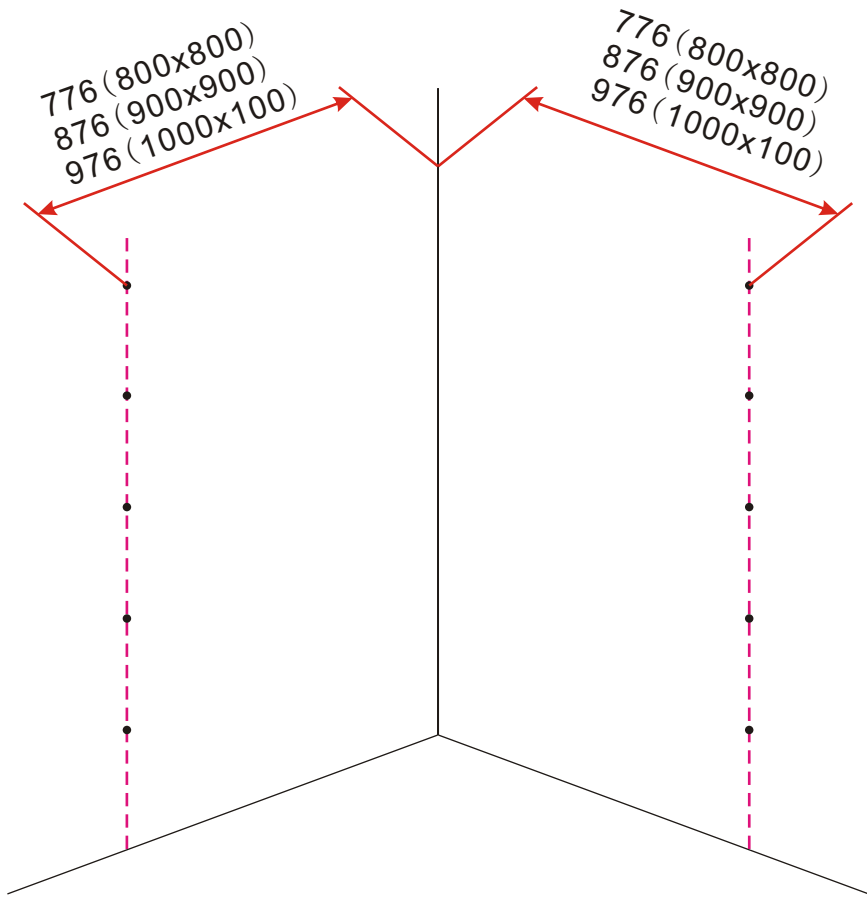

INSTALLATIE VOORSCHRIFT

Swingdeur met vaste wand met NANO behandeld glas
20.3840 links OF rechts-scharnierend.
(Model 2012)

1

- | | | | | | | |
|--|--|--|--|--|--|--|
|  ① X2 |  ② X2 |  ③ X2 |  ④ X1 |  ⑤ X1 |  ⑥ X1 |  ⑦ X1 |
|  ⑧ X1 |  ⑨ X1 |  ⑩ X1 |  ⑪ X1 |  X14 |  X10 | |

3

Deur links scharnierend

Deur rechts scharnierend

5

6