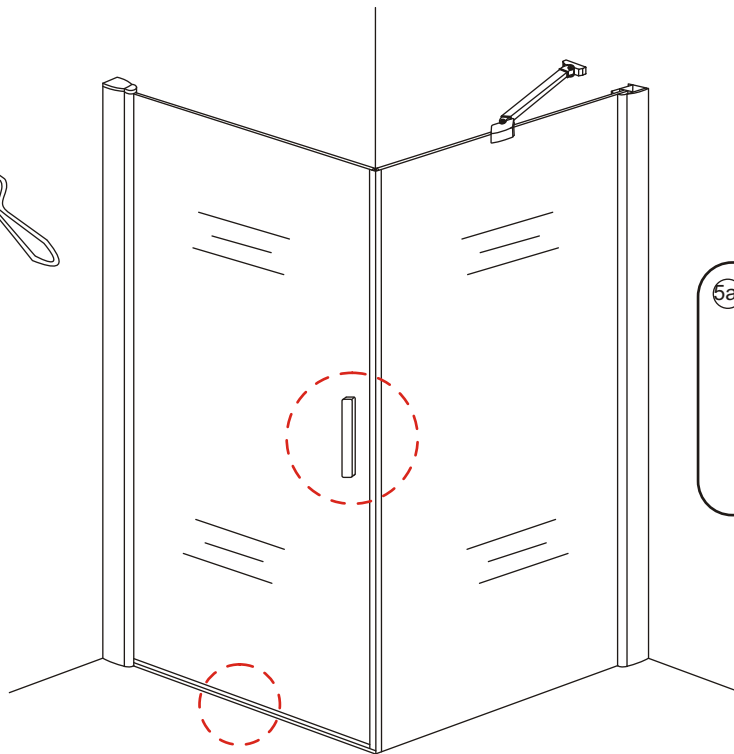

INSTALLATIE VOORSCHRIFT

Swingdeur met vaste wand met NANO behandeld glas
20.3840 links OF rechts-scharnierend.
(Model 2012)

1

- | | | | | | | |
|--|--|--|--|--|--|--|
|  ① X2 |  ② X2 |  ③ X2 |  ④ X1 |  ⑤ X1 |  ⑥ X1 |  ⑦ X1 |
|  ⑧ X1 |  ⑨ X1 |  ⑩ X1 |  ⑪ X1 |  X14 |  X10 | |

3

Deur links scharnierend

Deur rechts scharnierend

5

6